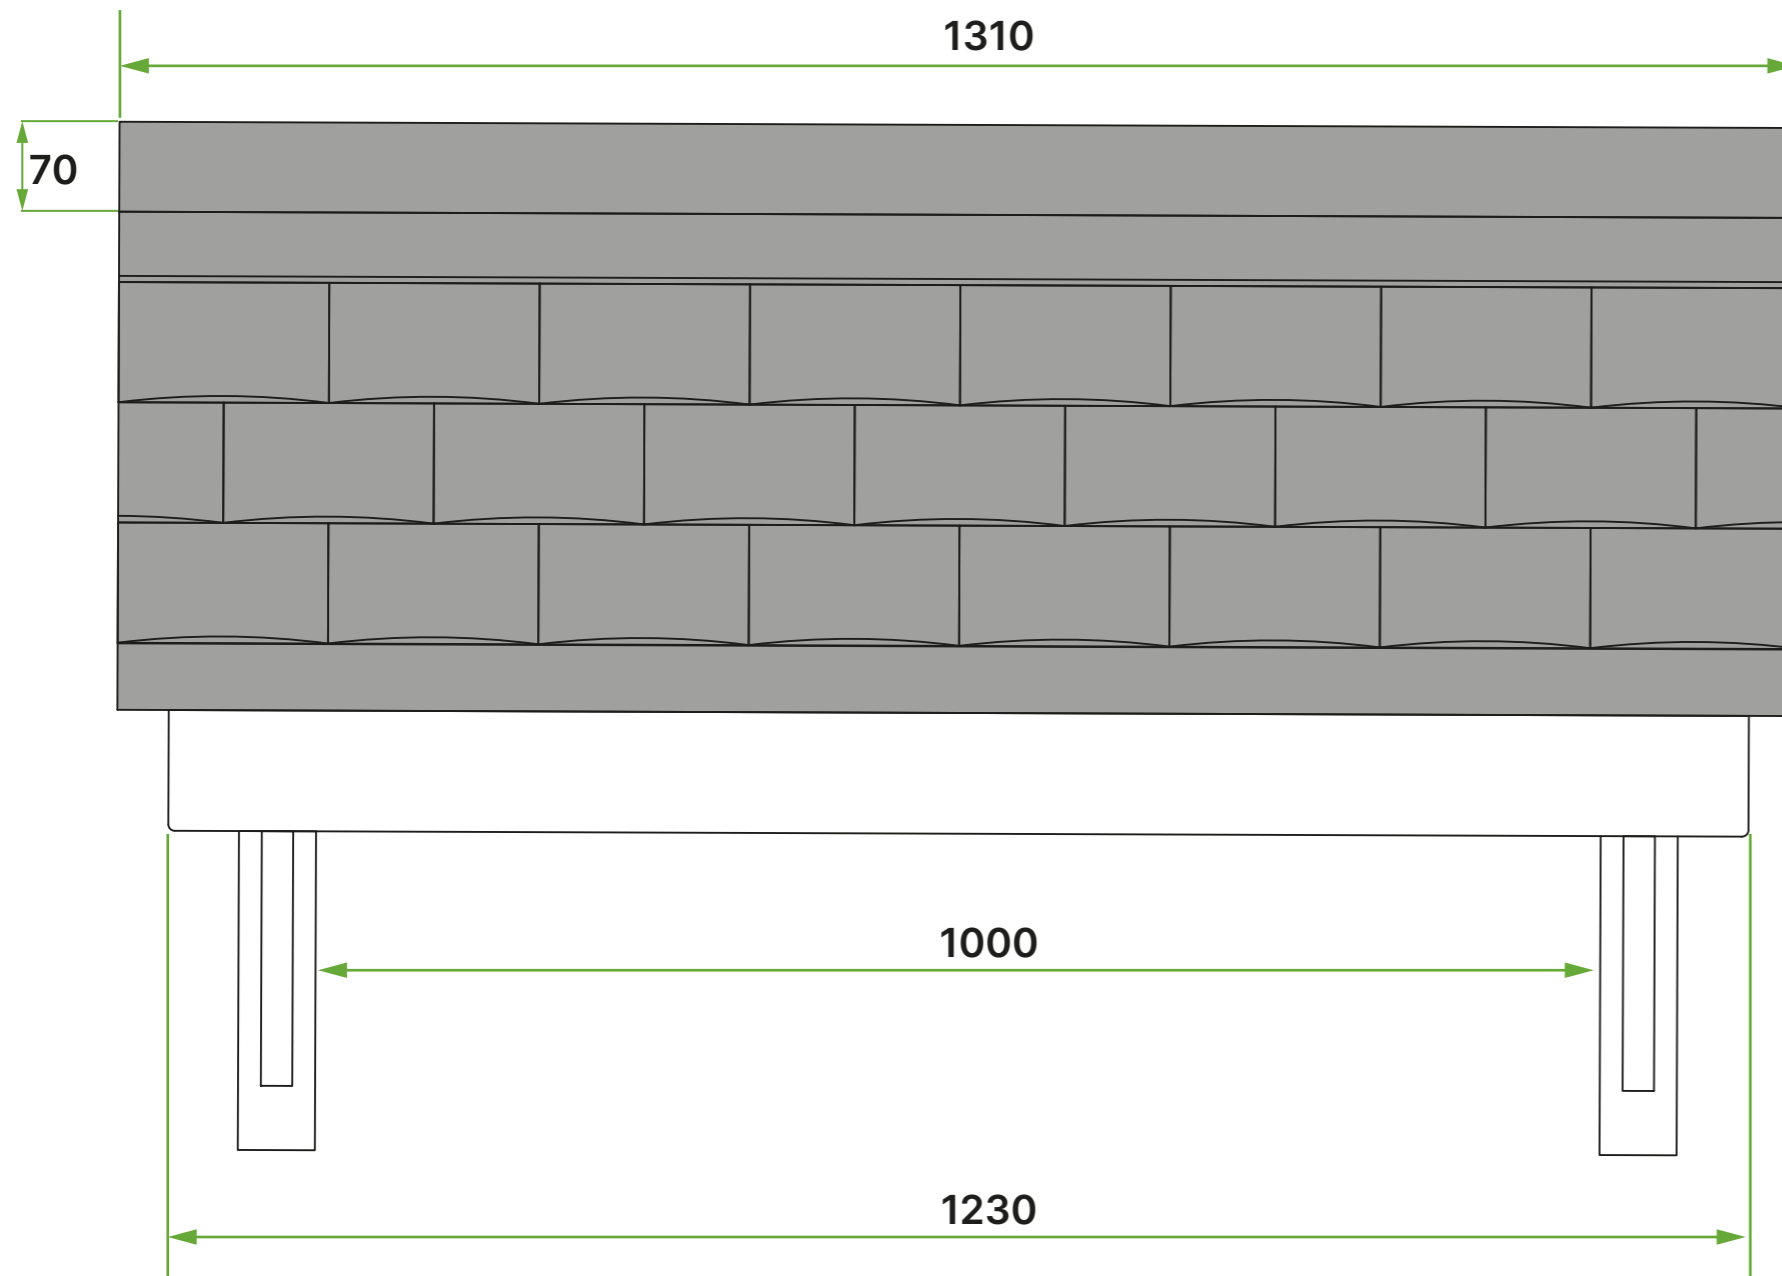

# Cheltenham Door Canopy - 1310

UNITS 1 & 2 CAWDOR MILL  
CAWDOR STREET,  
BOLTON,  
LANCASHIRE  
BL4 7JA

☎ 01204 657 775  
✉ [enquiries@grp-products.co.uk](mailto:enquiries@grp-products.co.uk)  
🌐 [www.grp-products.co.uk](http://www.grp-products.co.uk)