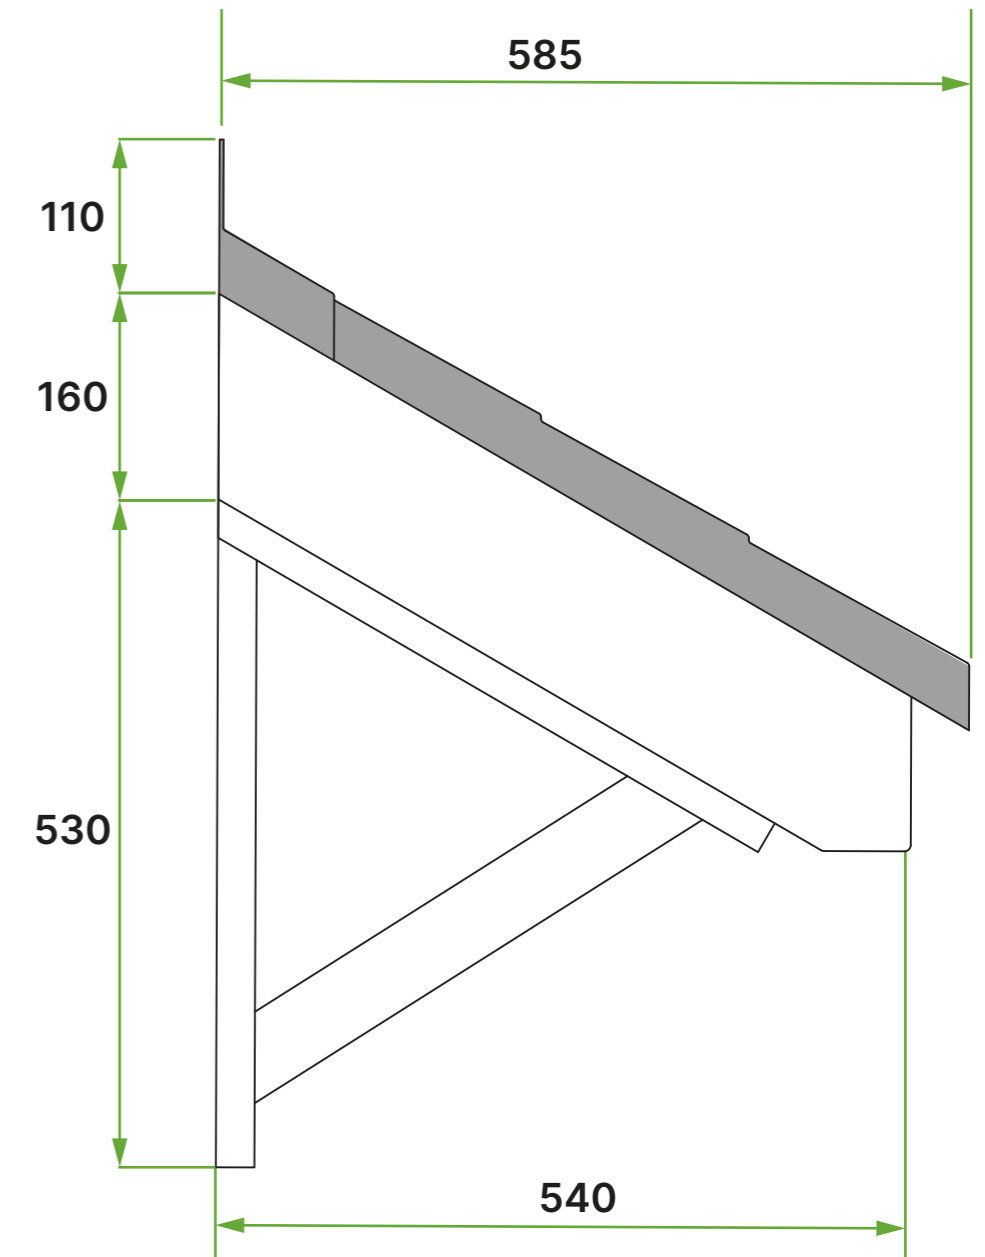

# Cheltenham Door Canopy - 1310

UNITS 1 & 2 CAWDOR MILL  
CAWDOR STREET,  
BOLTON,  
LANCASHIRE  
BL4 7JA

☎ 01204 657 775  
✉ [enquiries@grp-products.co.uk](mailto:enquiries@grp-products.co.uk)  
🌐 [www.grp-products.co.uk](http://www.grp-products.co.uk)