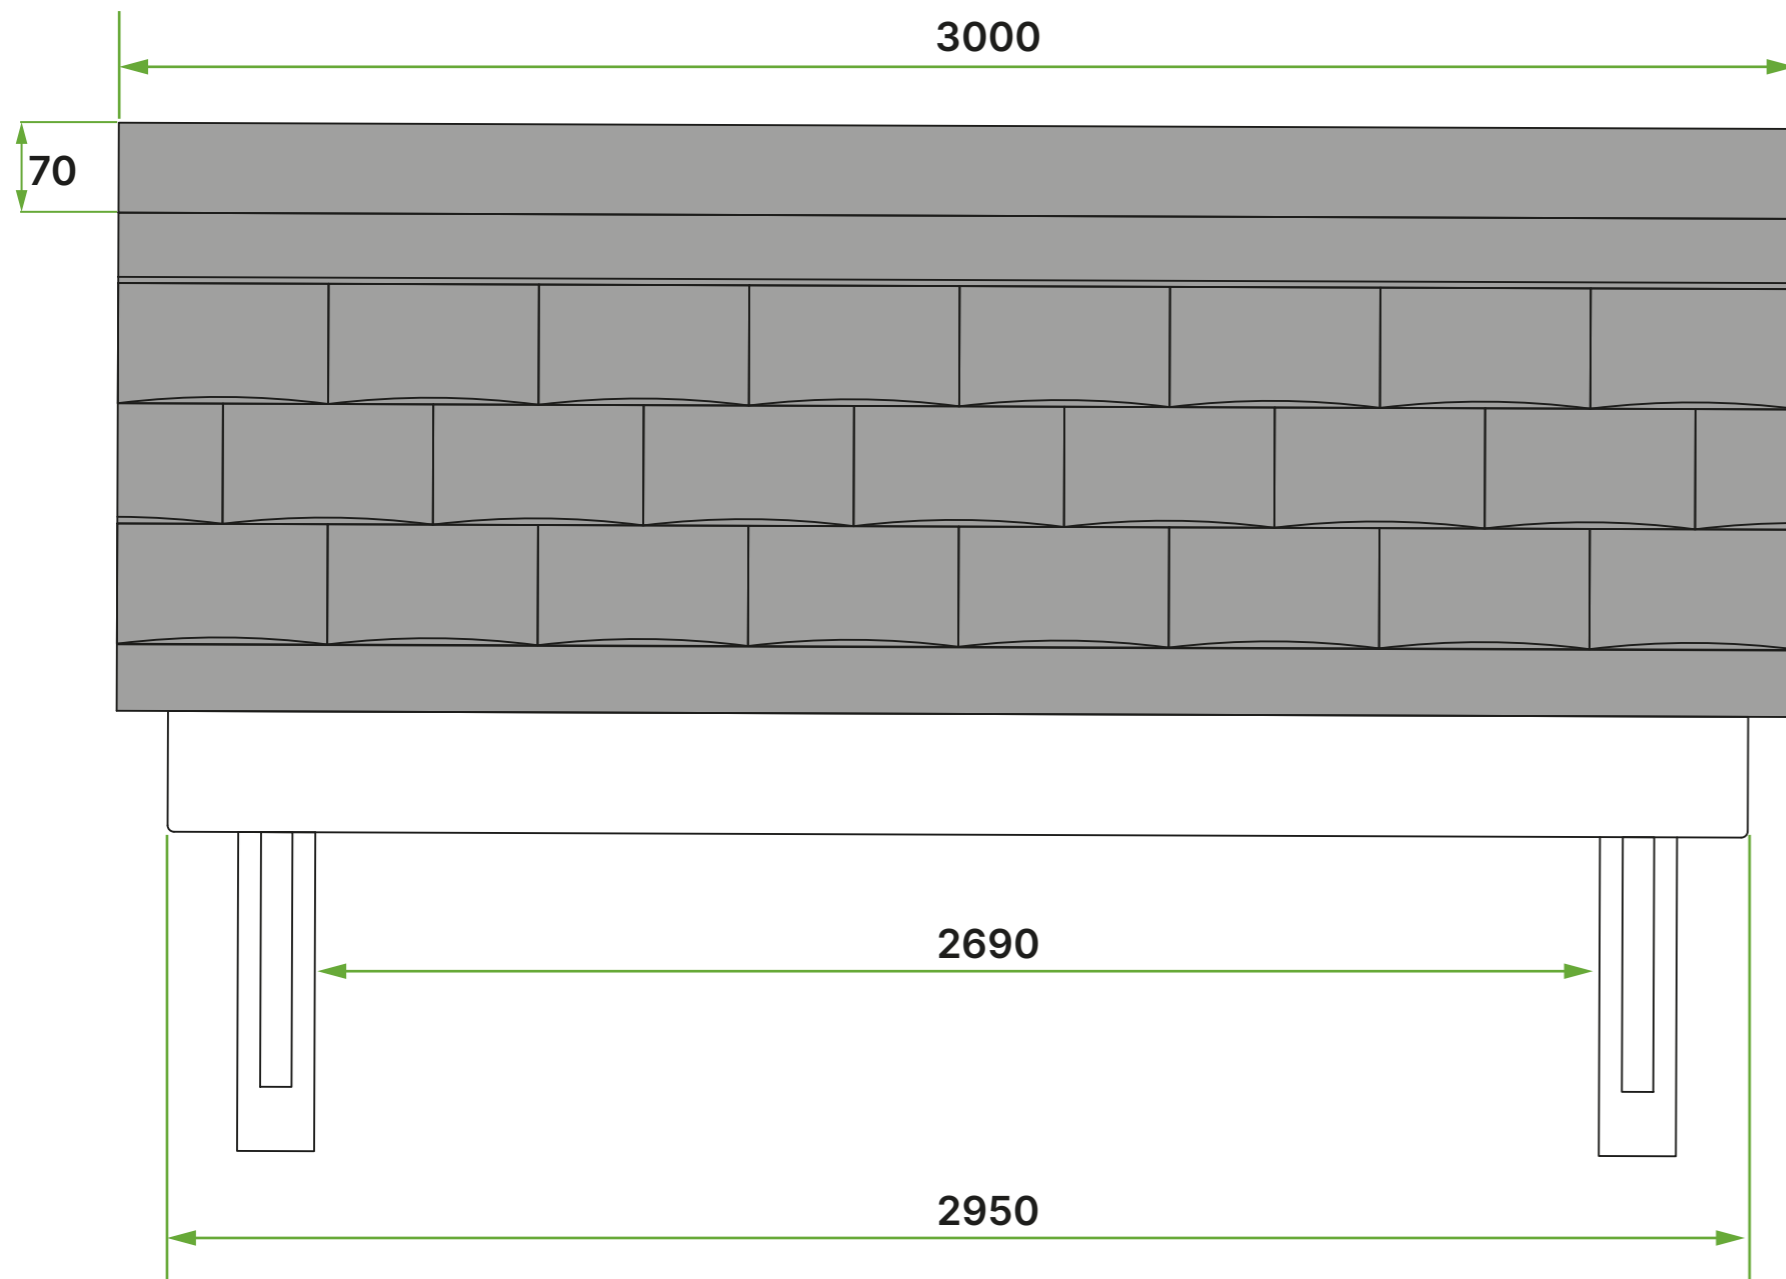

# Cheltenham Door Canopy - 3000

UNITS 1 & 2 CAWDOR MILL  
CAWDOR STREET,  
BOLTON,  
LANCASHIRE  
BL4 7JA

☎ 01204 657 775  
✉ [enquiries@grp-products.co.uk](mailto:enquiries@grp-products.co.uk)  
🌐 [www.grp-products.co.uk](http://www.grp-products.co.uk)