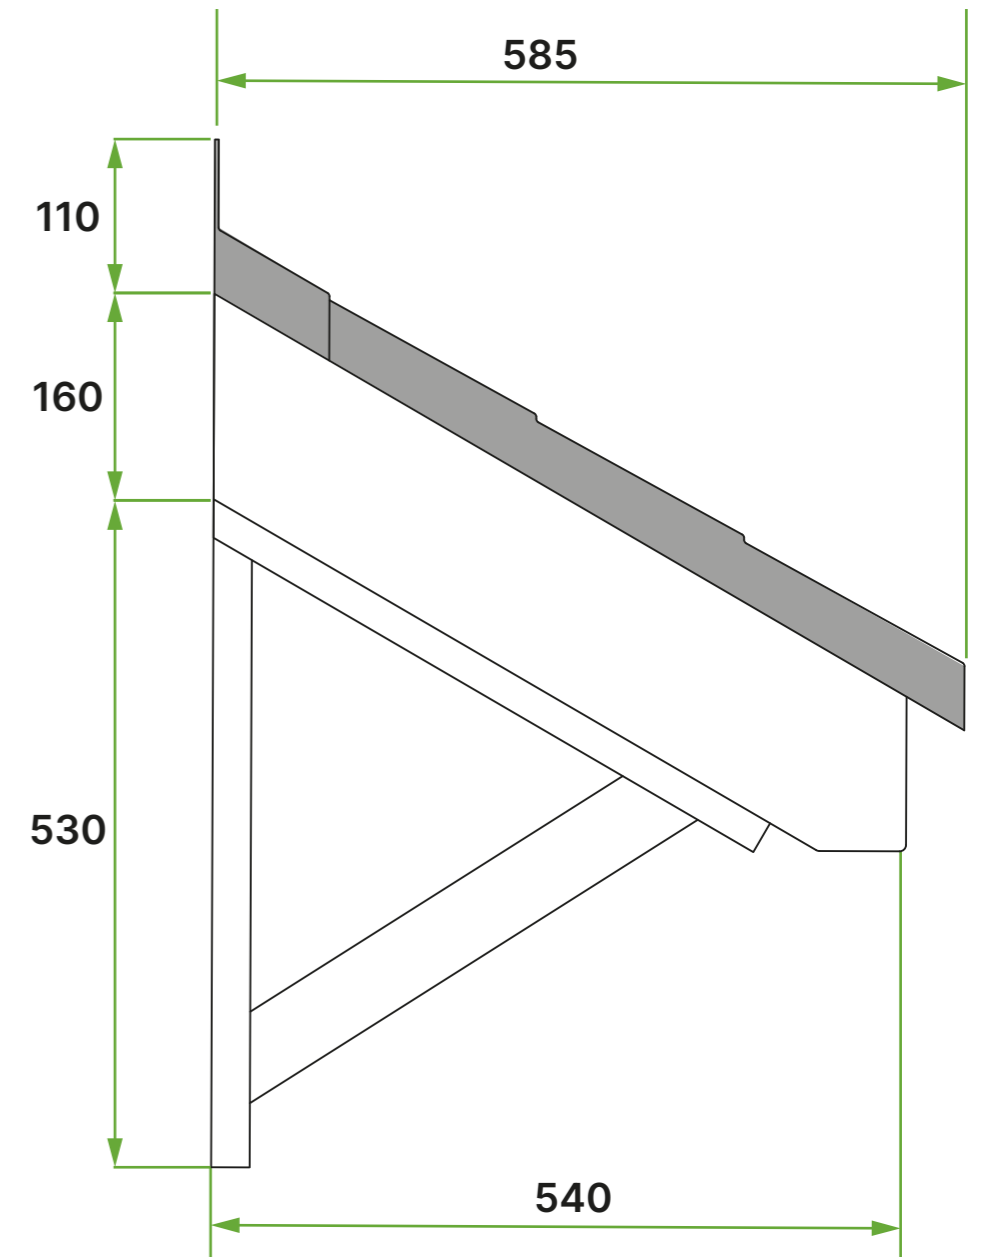

# Cheltenham Door Canopy - 3000

UNITS 1 & 2 CAWDOR MILL  
CAWDOR STREET,  
BOLTON,  
LANCASHIRE  
BL4 7JA

☎ 01204 657 775  
✉ [enquiries@grp-products.co.uk](mailto:enquiries@grp-products.co.uk)  
🌐 [www.grp-products.co.uk](http://www.grp-products.co.uk)